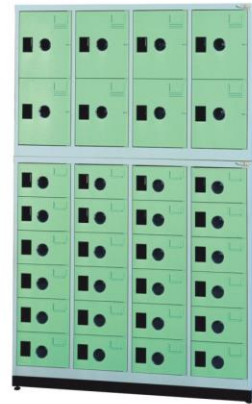

● MC-6032A (8大24小門) 905色 (30-10)
MC-6032B (8大24小門) 淺綠色 (30-11)
MC-6032C (8大24小門) 淺藍色 (30-12)
W1180xD350xH1860 (含可調整式底座)