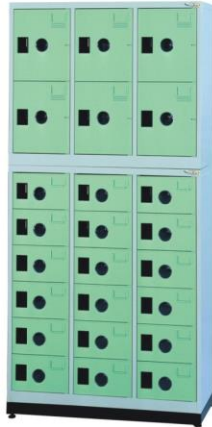

門片顏色代號：A 905色 B 淺綠色 C 淺藍色

● 門內不含中格板，如有需求請另購。如需加鎖或換萬能鎖王型鎖，請來電洽詢。

多用途 · 多功能 · 適合各種場所

大富系列

29

● MC-5030A (30小門) 905色 (29-1)
MC-5030B (30小門) 淺綠色 (29-2)
MC-5030C (30小門) 淺藍色 (29-3)
W890xD350xH1860 (含可調整式底座)

● MC-5024A (6大18小門) 905色 (29-4)
MC-5024B (6大18小門) 淺綠色 (29-5)
MC-5024C (6大18小門) 淺藍色 (29-6)
W890xD350xH1860 (含可調整式底座)