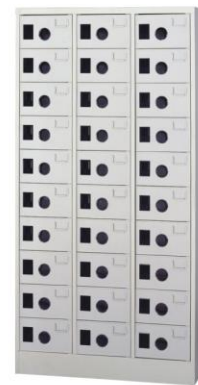

- SY-K-300 (無門式) (24-4)
W1180xD350xH940(mm)倉底座
(格板可固定、可活動調整)

- SY-K-3012A (23-1)
W1180xD350xH550(mm)

- SY-K-3012B (23-2)
W1180xD350xH550(mm)

- SY-K-3012C (23-3)
W1180xD350xH550(mm)

- SY-K-3031A(905色) (23-4)
W1180xD350xH940(mm)倉底座

- SY-K-3032B(綠色) (23-5)
W1180xD350xH940(mm)倉底座

- SY-K-3033C(藍色) (23-6)
W1180xD350xH940(mm)倉底座

- SY-K-305A (24-5)
W890xD350xH1790(mm)

- SY-K-305B (24-6)
(大格內附中隔板一片)
W890xD350xH1790(mm)

- SY-K-305G (24-7)
(每格附中隔板一片)
W890xD350xH1790(mm)